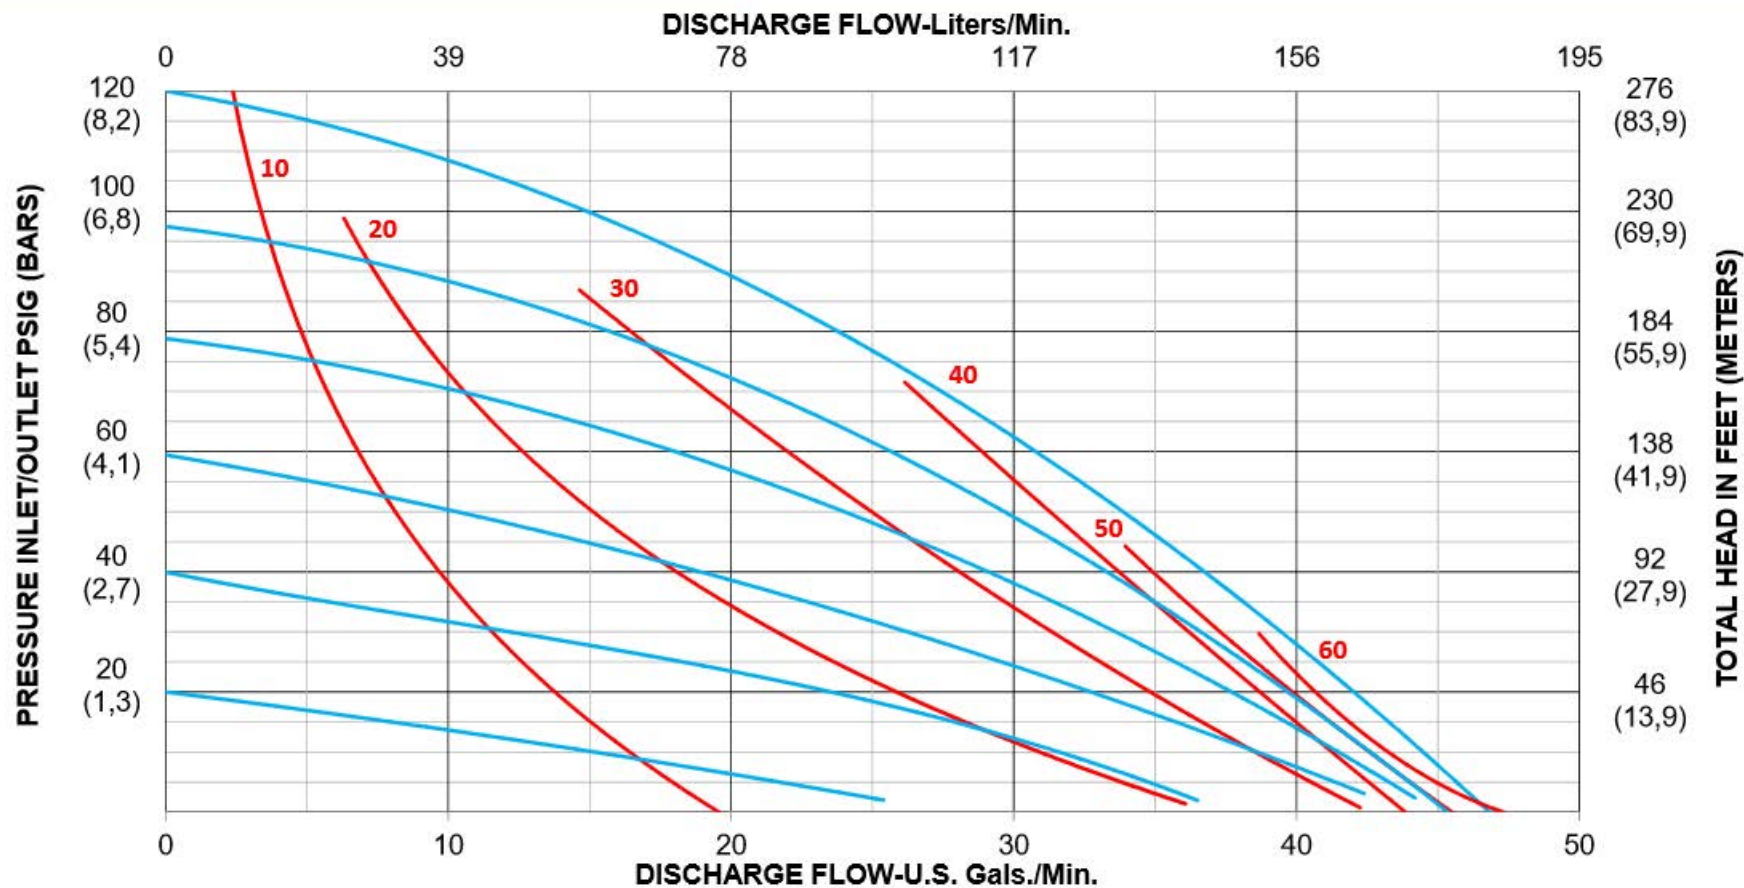

F100 METAL PTFE

F100 METAL RUBBER

F100 METAL TPE

F150 METAL PTFE

DISCHARGE FLOW-Liters/Min.

F150 METAL RUBBER

F150 METAL TPE

F200 METAL PTFE

DISCHARGE FLOW-Liters/Min.

F200 METAL RUBBER

F200 METAL TPE

DISCHARGE FLOW-Liters/Min.