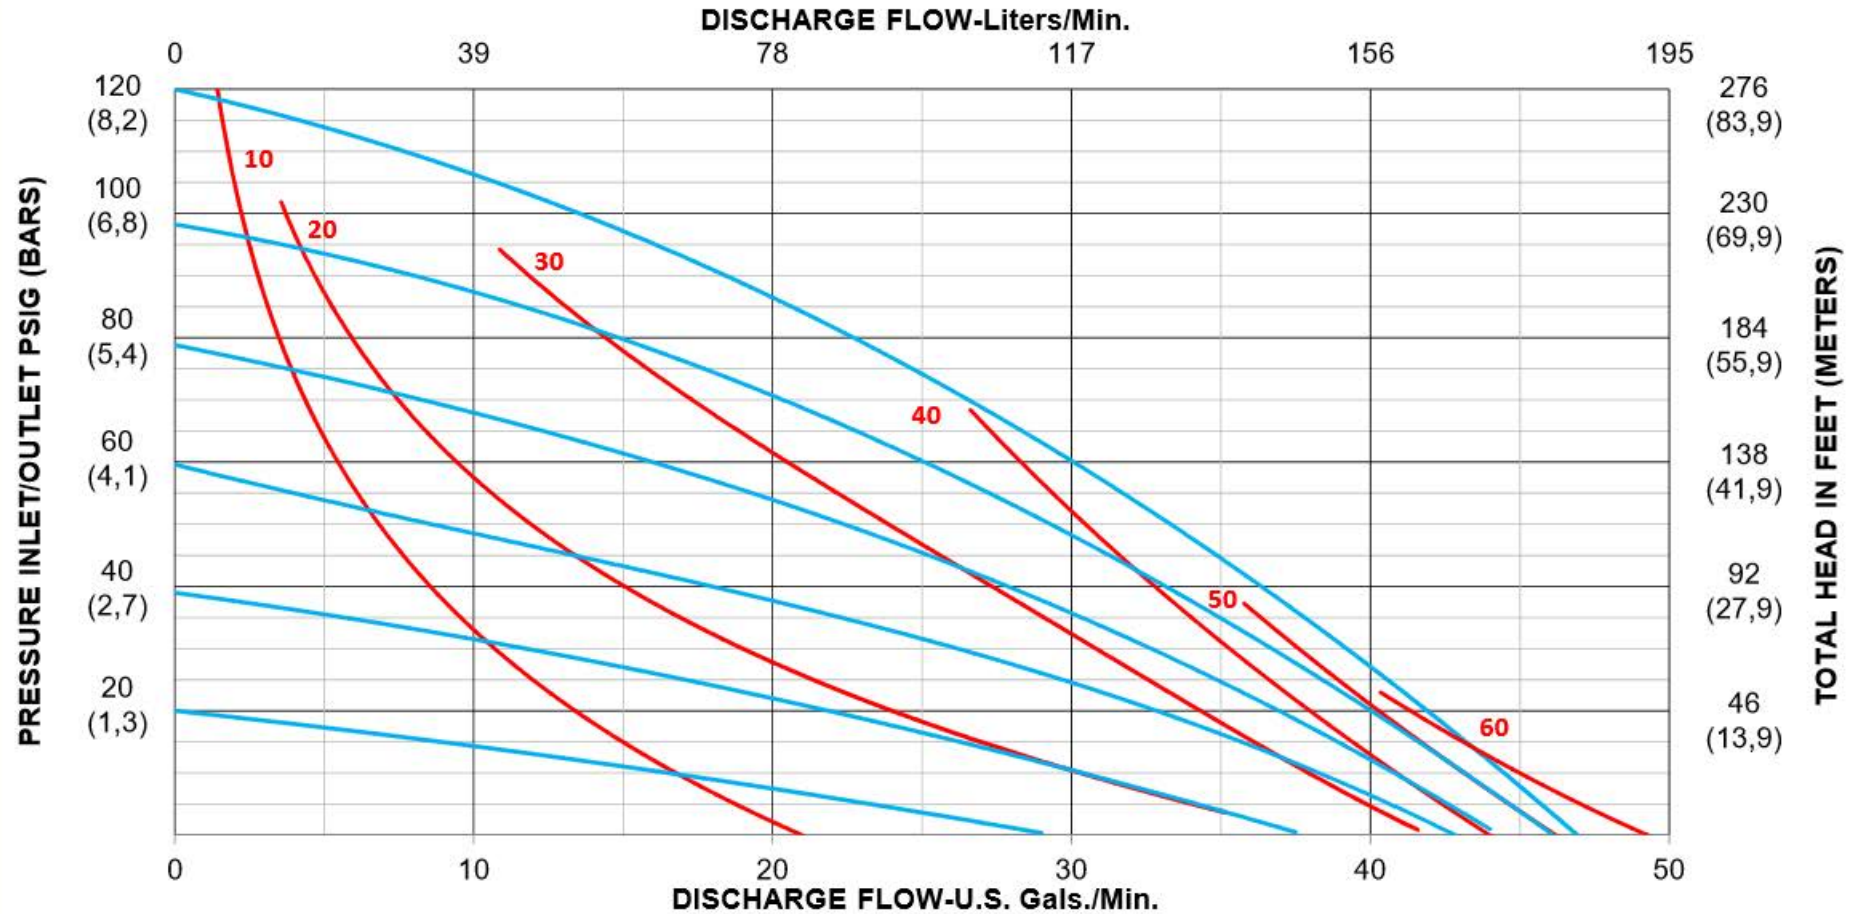

F100 METAL PTFE

F100 METAL RUBBER

F100 METAL TPE

F150 METAL PTFE

DISCHARGE FLOW-Liters/Min.

F150 METAL RUBBER

F150 METAL TPE

F200 METAL PTFE

DISCHARGE FLOW-Liters/Min.

F200 METAL RUBBER

F200 METAL TPE

DISCHARGE FLOW-Liters/Min.