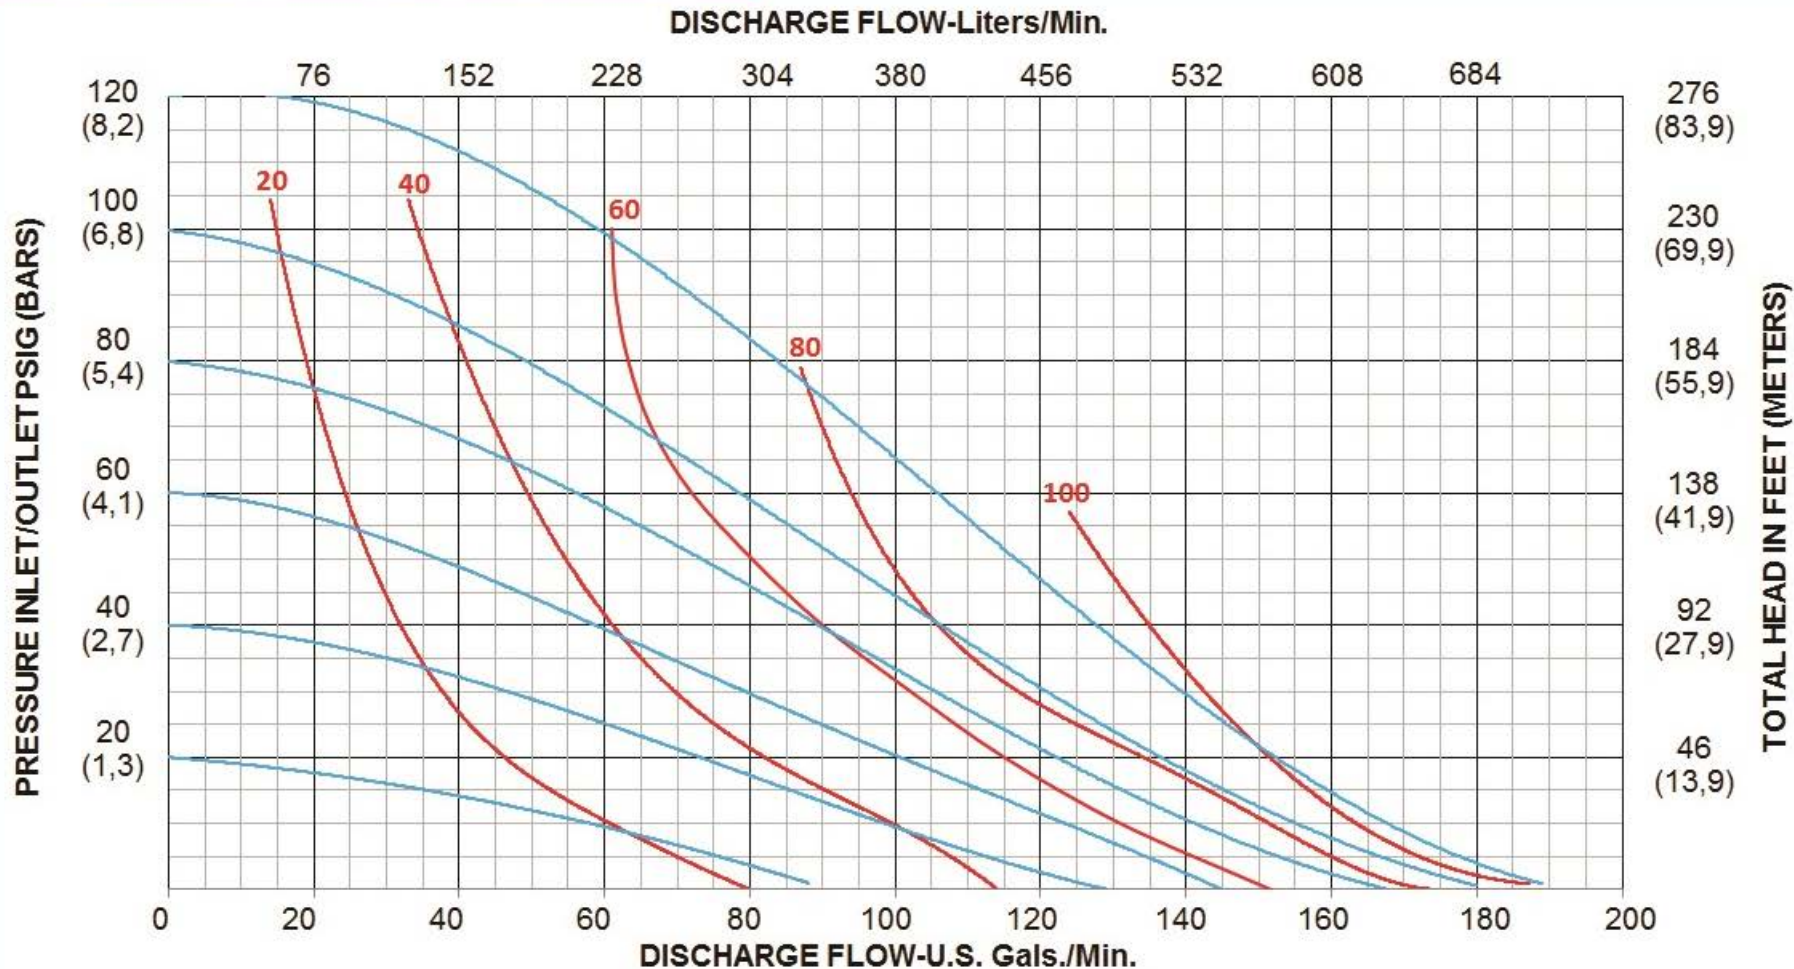

F100 METAL PTFE

F100 METAL RUBBER

F100 METAL TPE

F150 METAL PTFE

DISCHARGE FLOW-Liters/Min.

F150 METAL RUBBER

F150 METAL TPE

F200 METAL PTFE

DISCHARGE FLOW-Liters/Min.

F200 METAL RUBBER

F200 METAL TPE

DISCHARGE FLOW-Liters/Min.