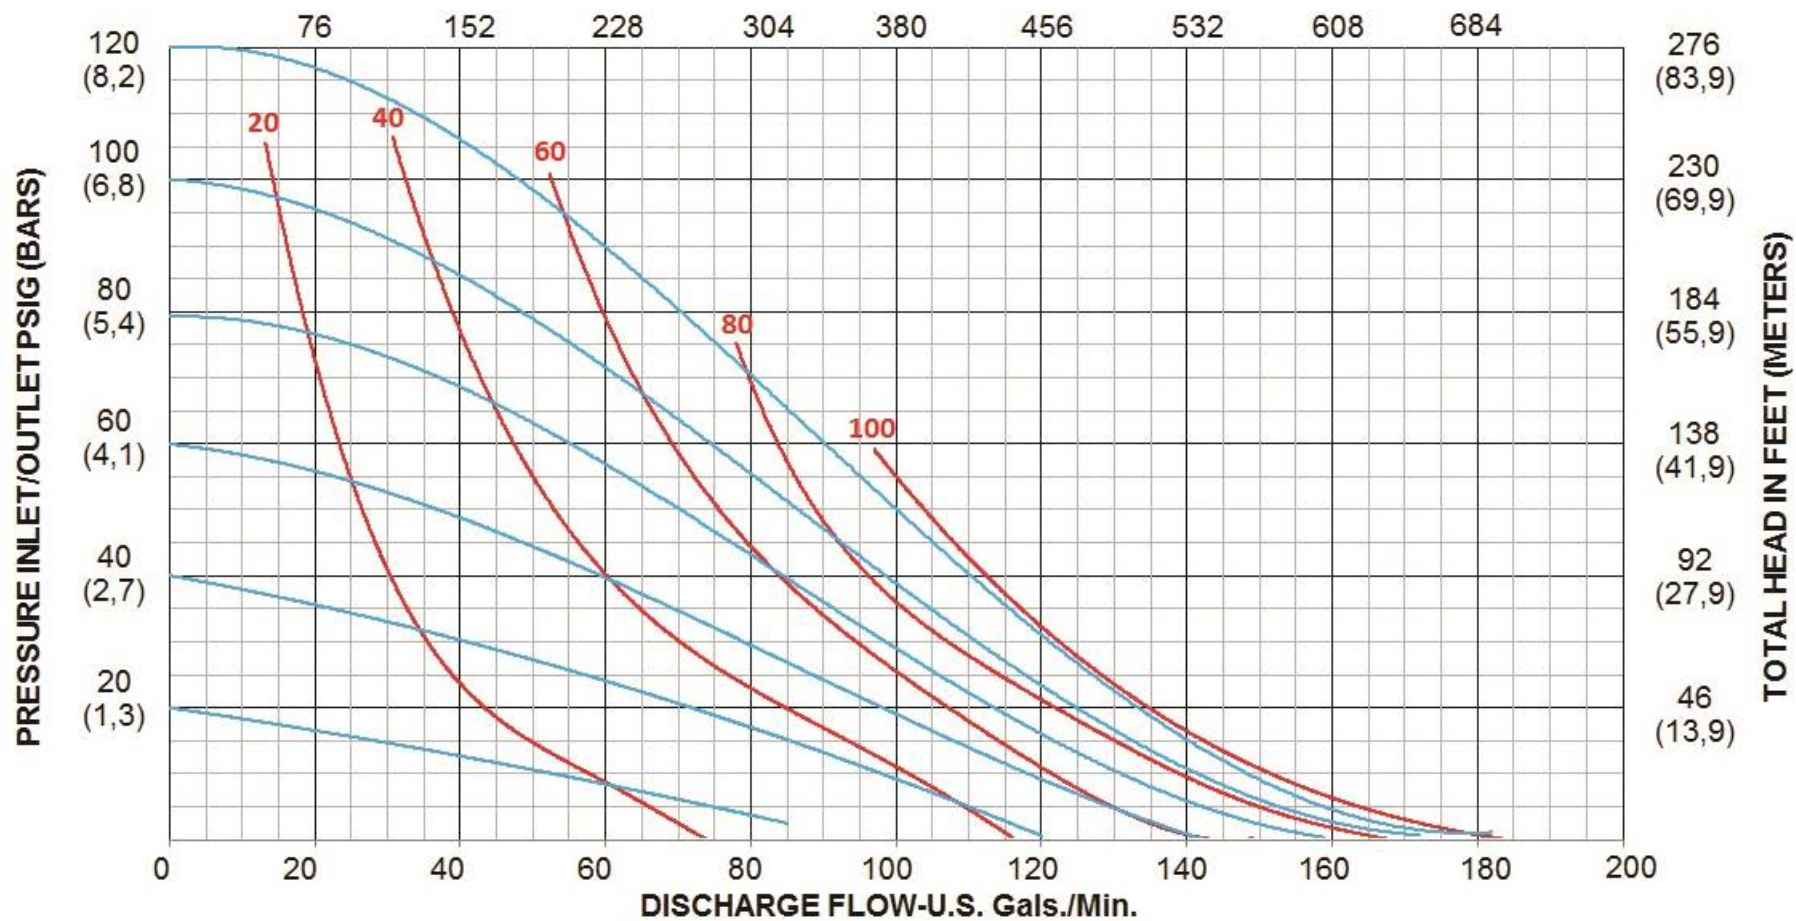

F100 METAL PTFE

F100 METAL RUBBER

F100 METAL TPE

F150 METAL PTFE

DISCHARGE FLOW-Liters/Min.

F150 METAL RUBBER

F150 METAL TPE

F200 METAL PTFE

DISCHARGE FLOW-Liters/Min.

F200 METAL RUBBER

F200 METAL TPE

DISCHARGE FLOW-Liters/Min.