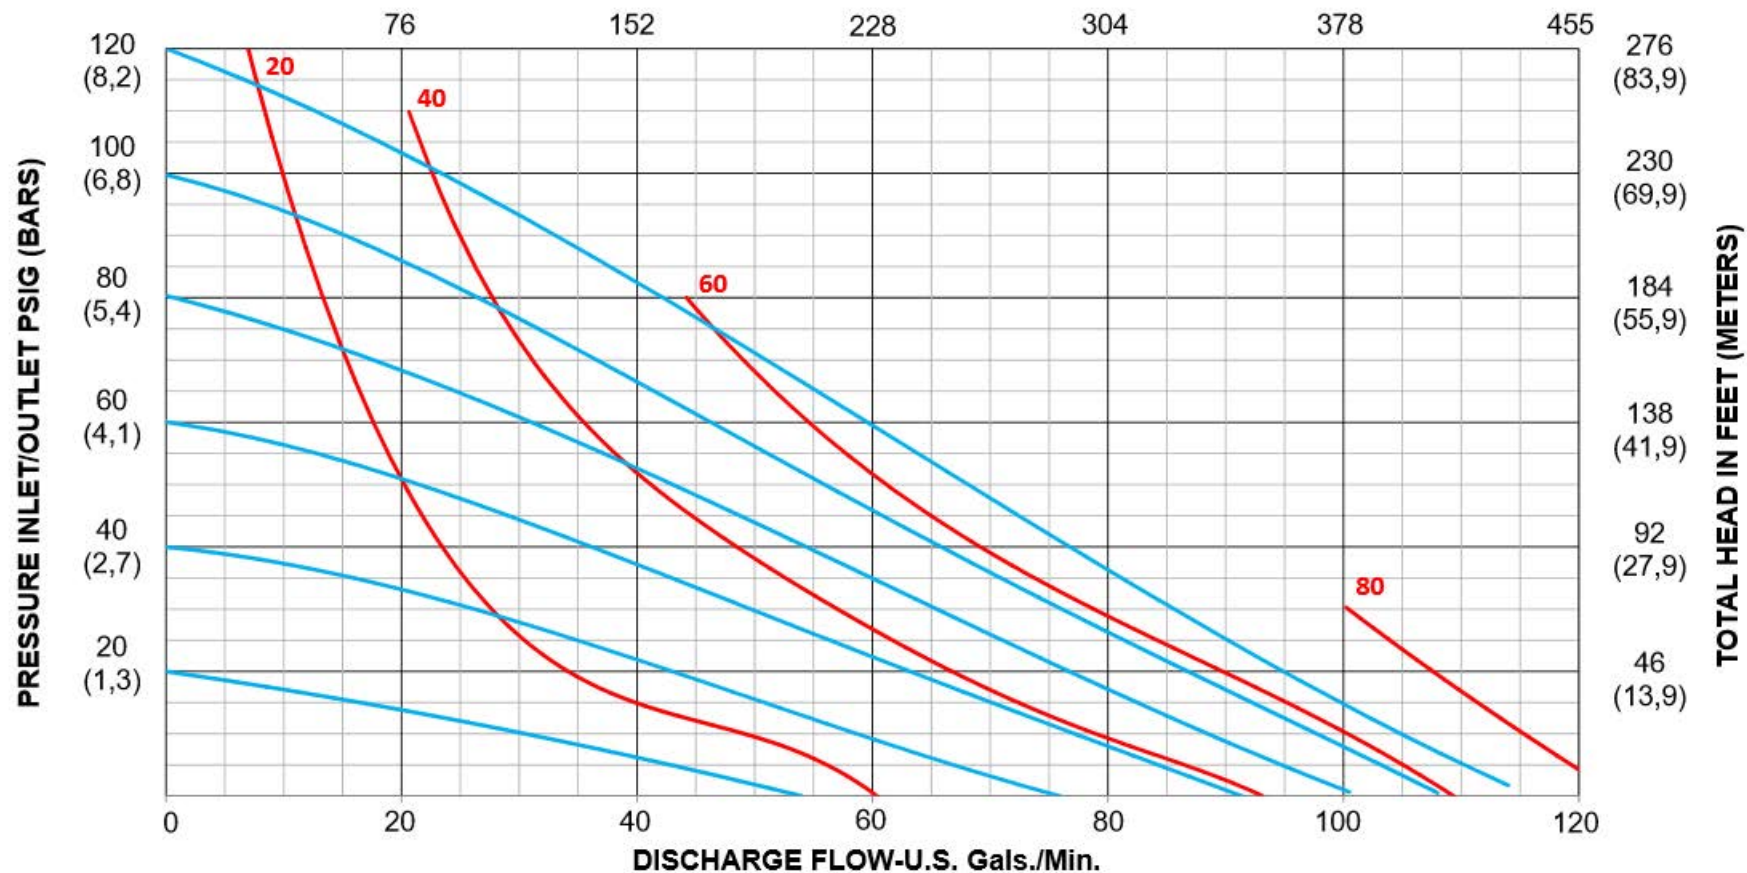

F100 METAL PTFE

F100 METAL RUBBER

F100 METAL TPE

F150 METAL PTFE

DISCHARGE FLOW-Liters/Min.

F150 METAL RUBBER

F150 METAL TPE

F200 METAL PTFE

DISCHARGE FLOW-Liters/Min.

F200 METAL RUBBER

F200 METAL TPE

DISCHARGE FLOW-Liters/Min.