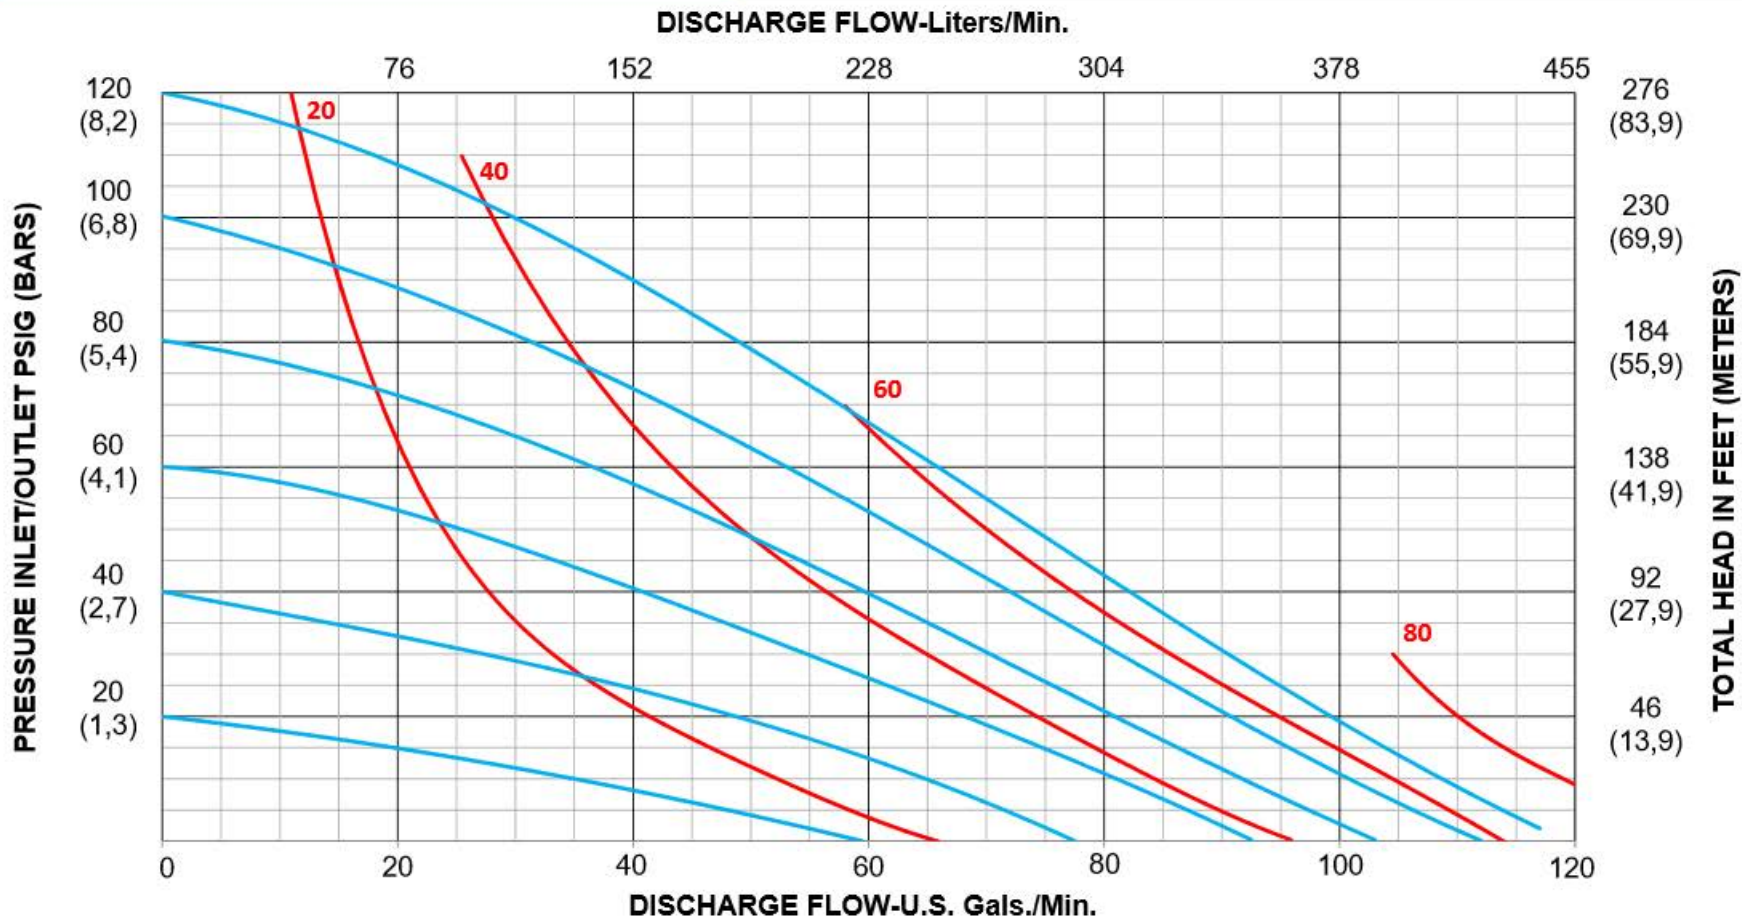

F100 METAL PTFE

F100 METAL RUBBER

F100 METAL TPE

F150 METAL PTFE

DISCHARGE FLOW-Liters/Min.

F150 METAL RUBBER

F150 METAL TPE

F200 METAL PTFE

DISCHARGE FLOW-Liters/Min.

F200 METAL RUBBER

F200 METAL TPE

DISCHARGE FLOW-Liters/Min.