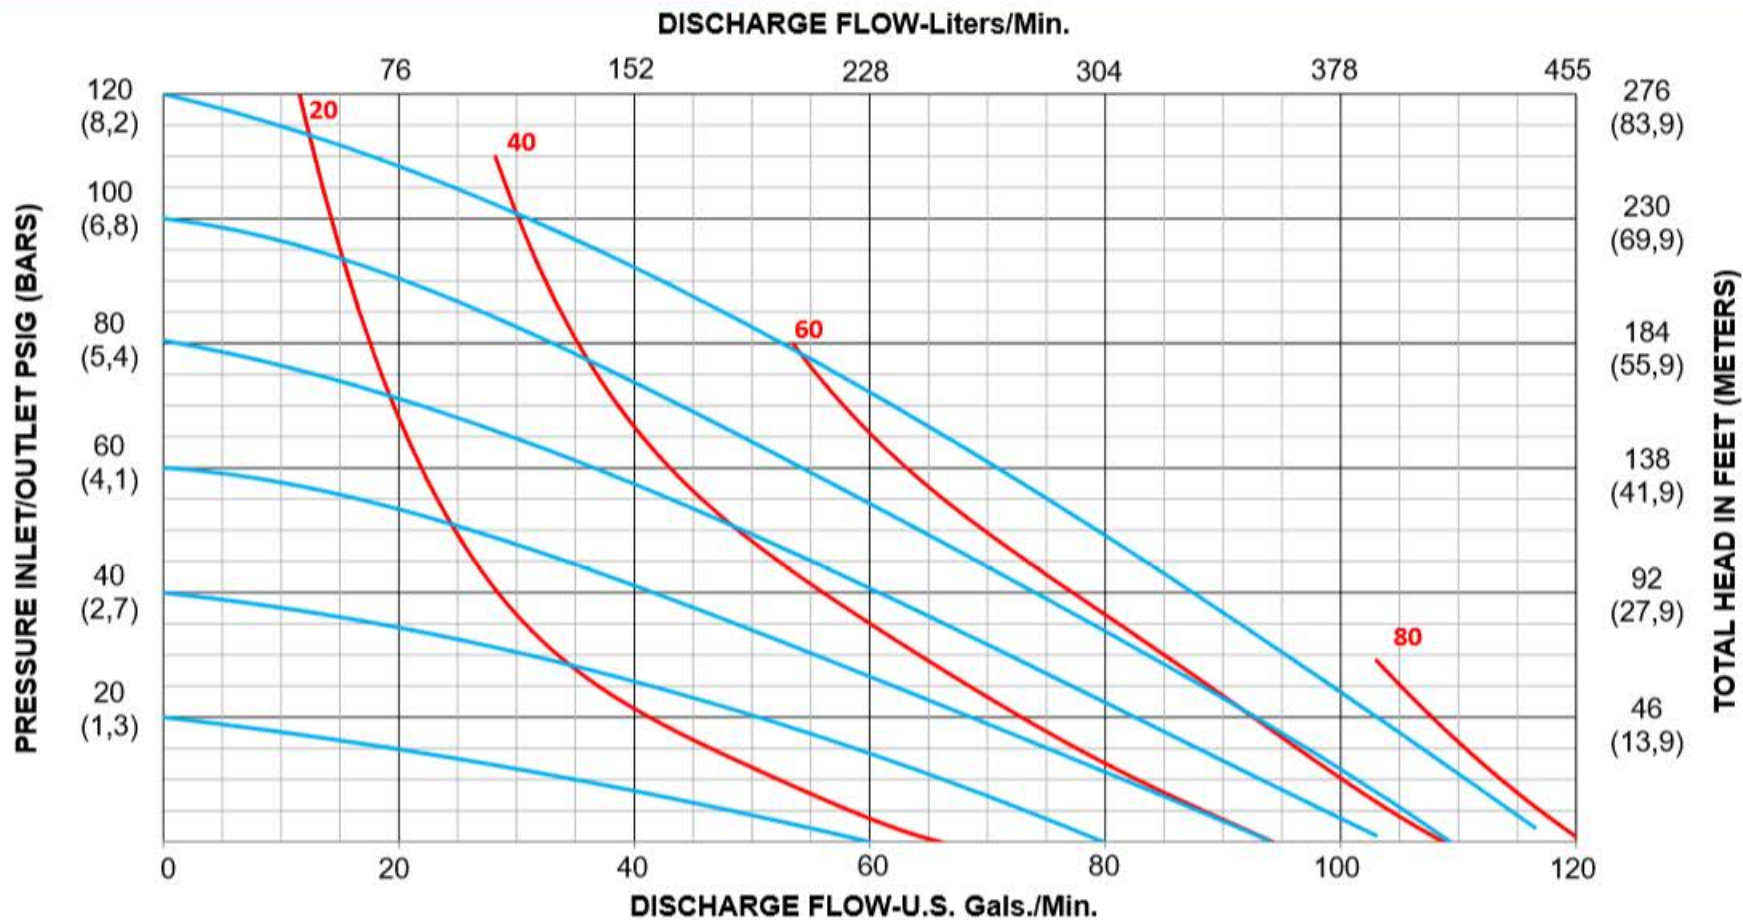

F100 METAL PTFE

F100 METAL RUBBER

F100 METAL TPE

F150 METAL PTFE

DISCHARGE FLOW-Liters/Min.

F150 METAL RUBBER

F150 METAL TPE

F200 METAL PTFE

DISCHARGE FLOW-Liters/Min.

F200 METAL RUBBER

F200 METAL TPE

DISCHARGE FLOW-Liters/Min.