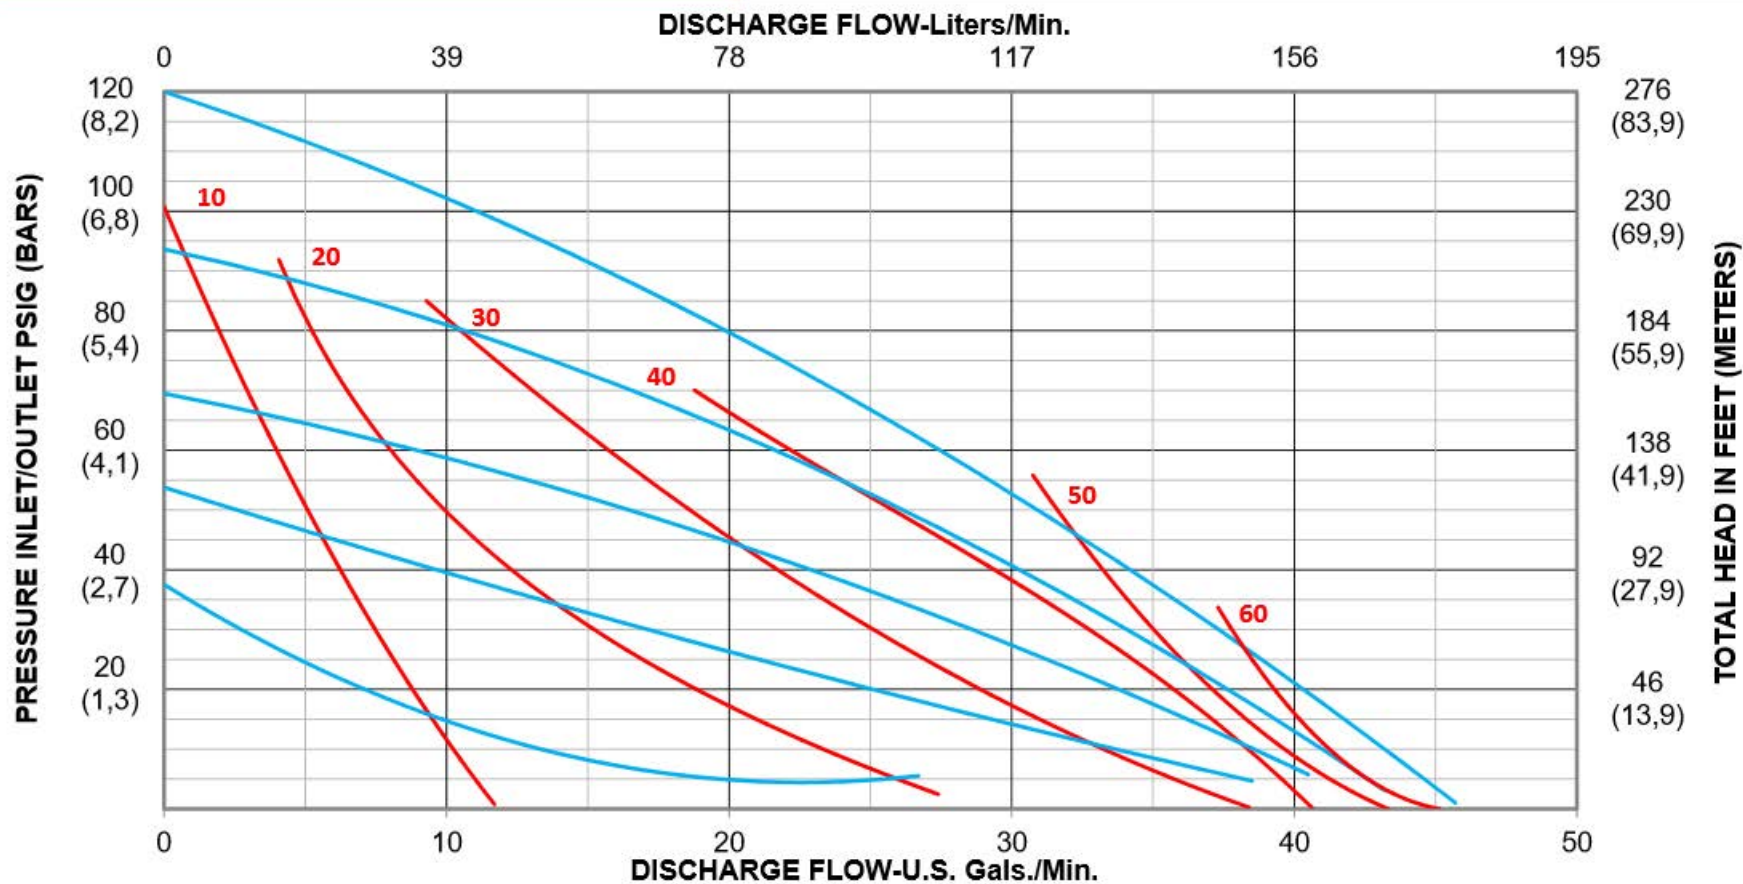

F100 METAL PTFE

F100 METAL RUBBER

F100 METAL TPE

F150 METAL PTFE

DISCHARGE FLOW-Liters/Min.

F150 METAL RUBBER

F150 METAL TPE

F200 METAL PTFE

DISCHARGE FLOW-Liters/Min.

F200 METAL RUBBER

F200 METAL TPE

DISCHARGE FLOW-Liters/Min.